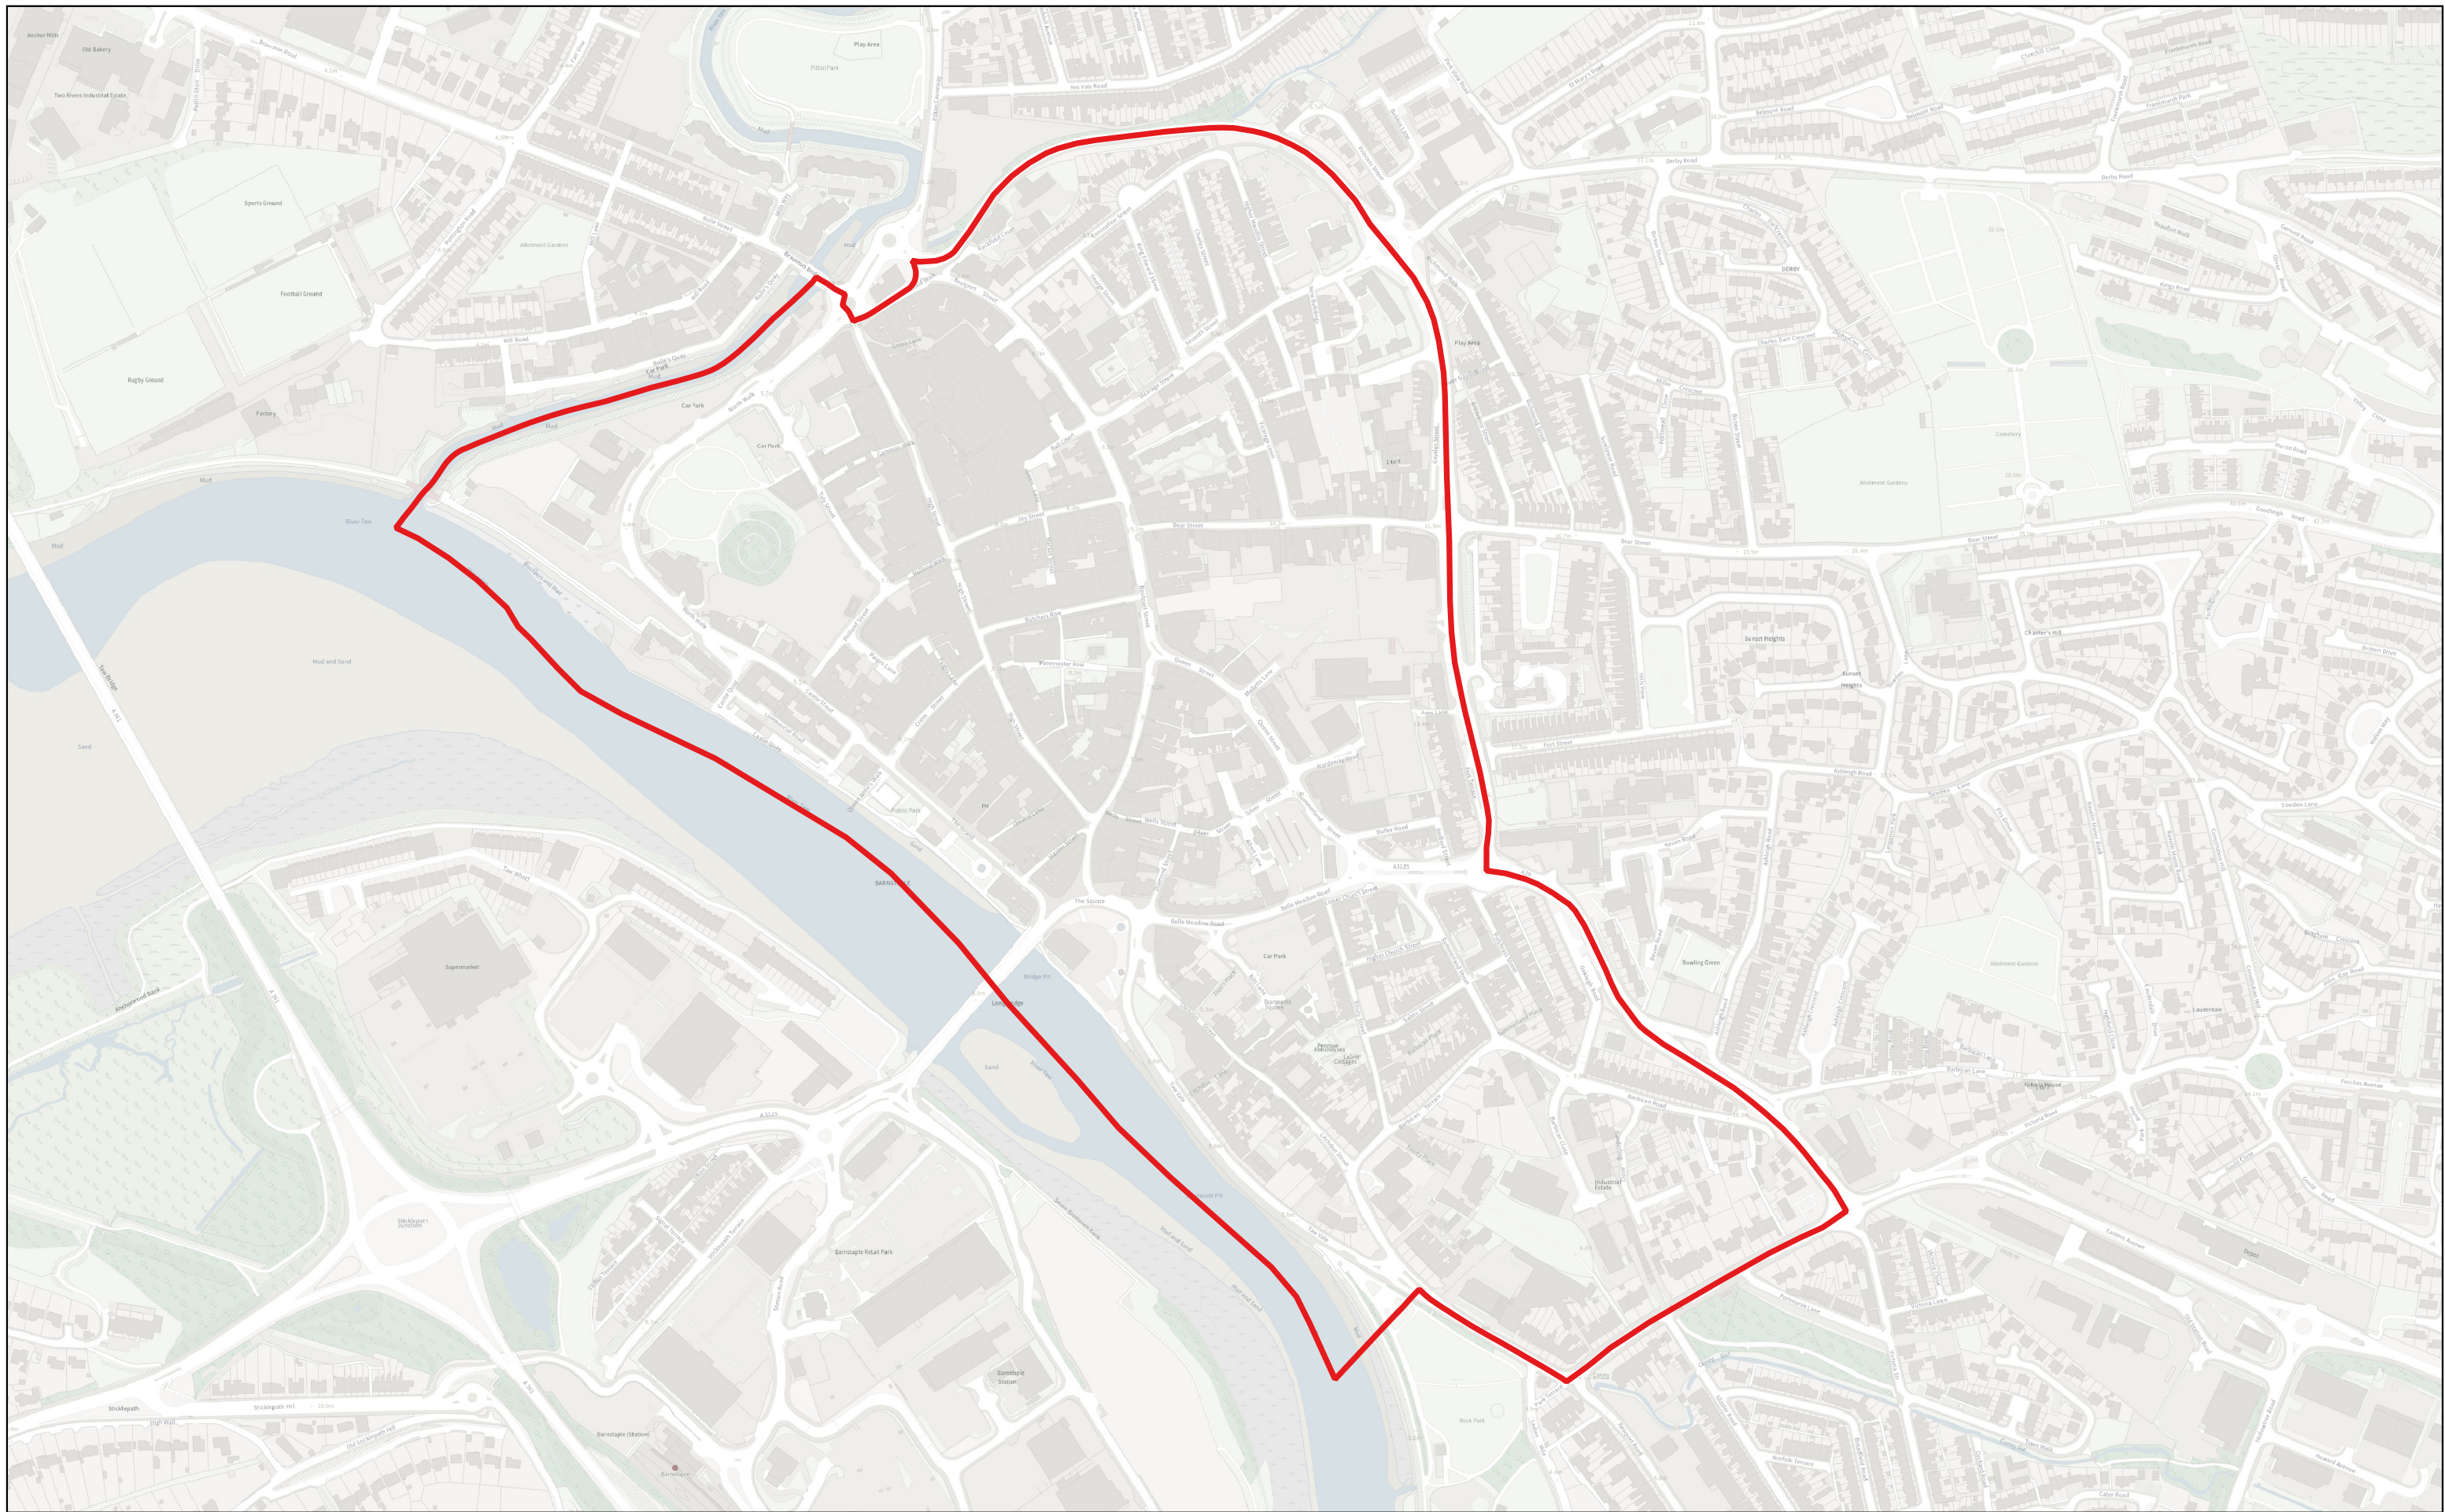

Fremington

Sheet 6

Scale: 1:4000
Date: 14/04/2026