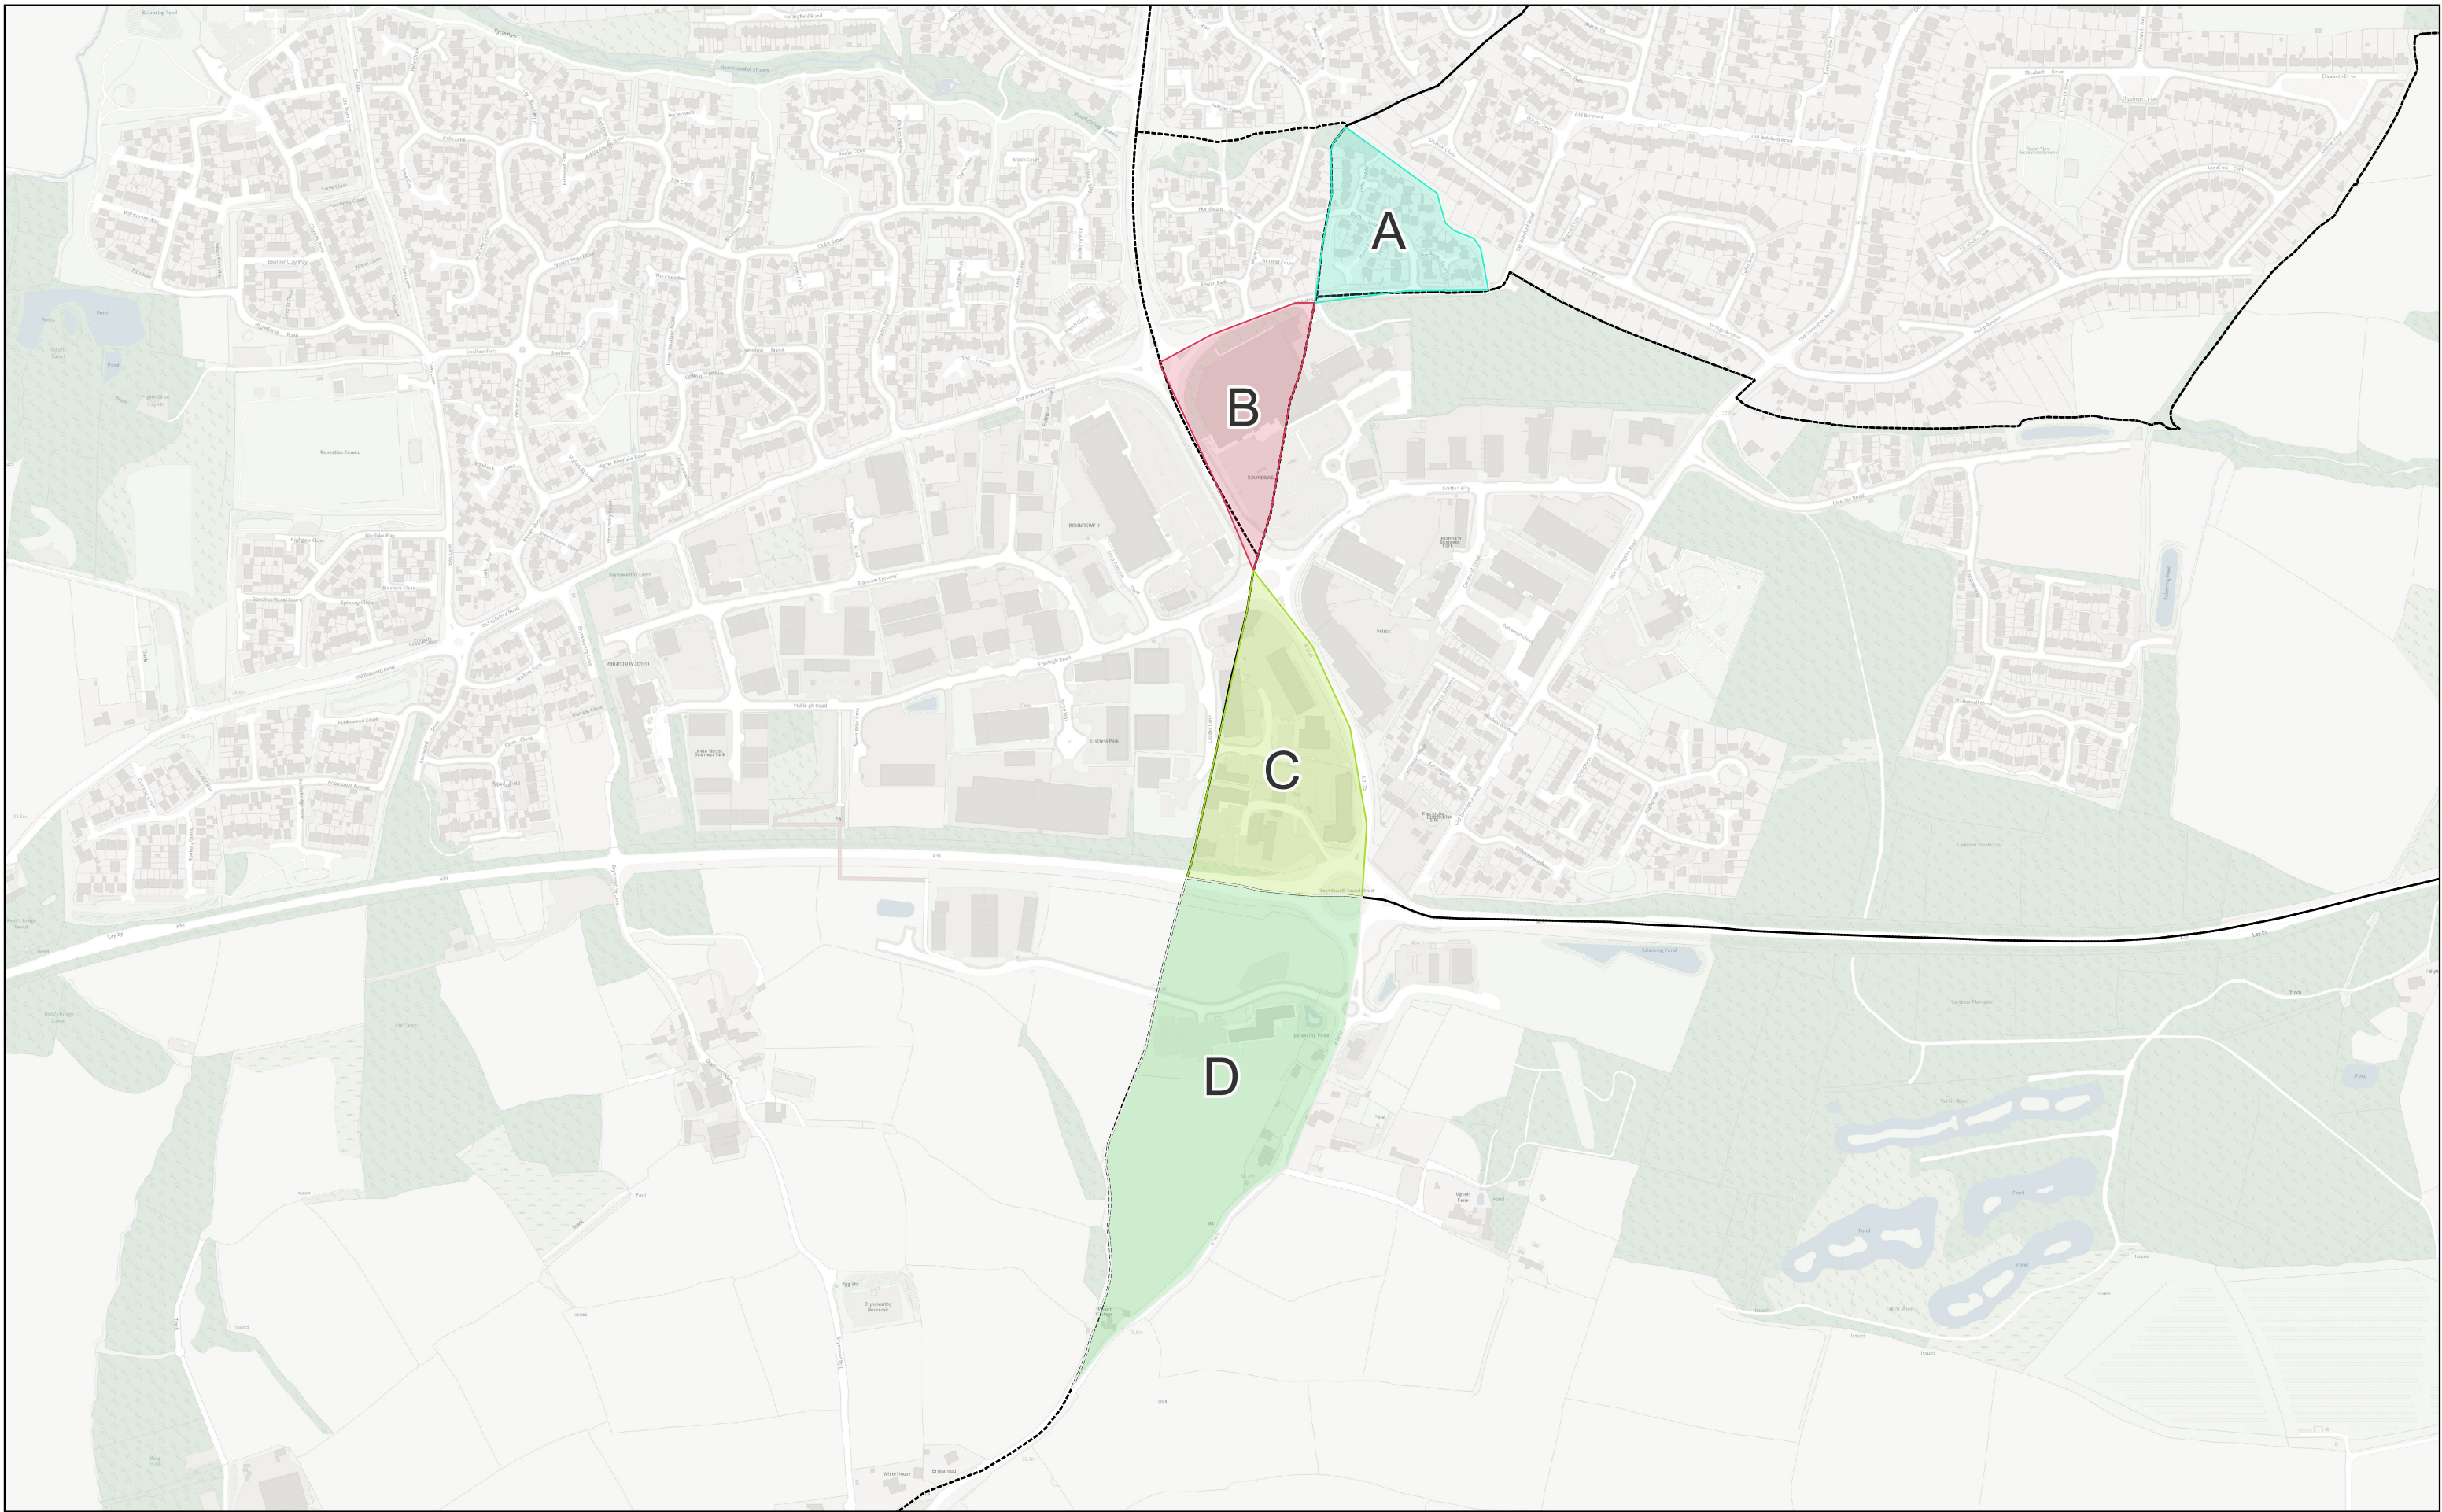

Fremington

Sheet 6

Scale: 1:4000
Date: 14/04/2026