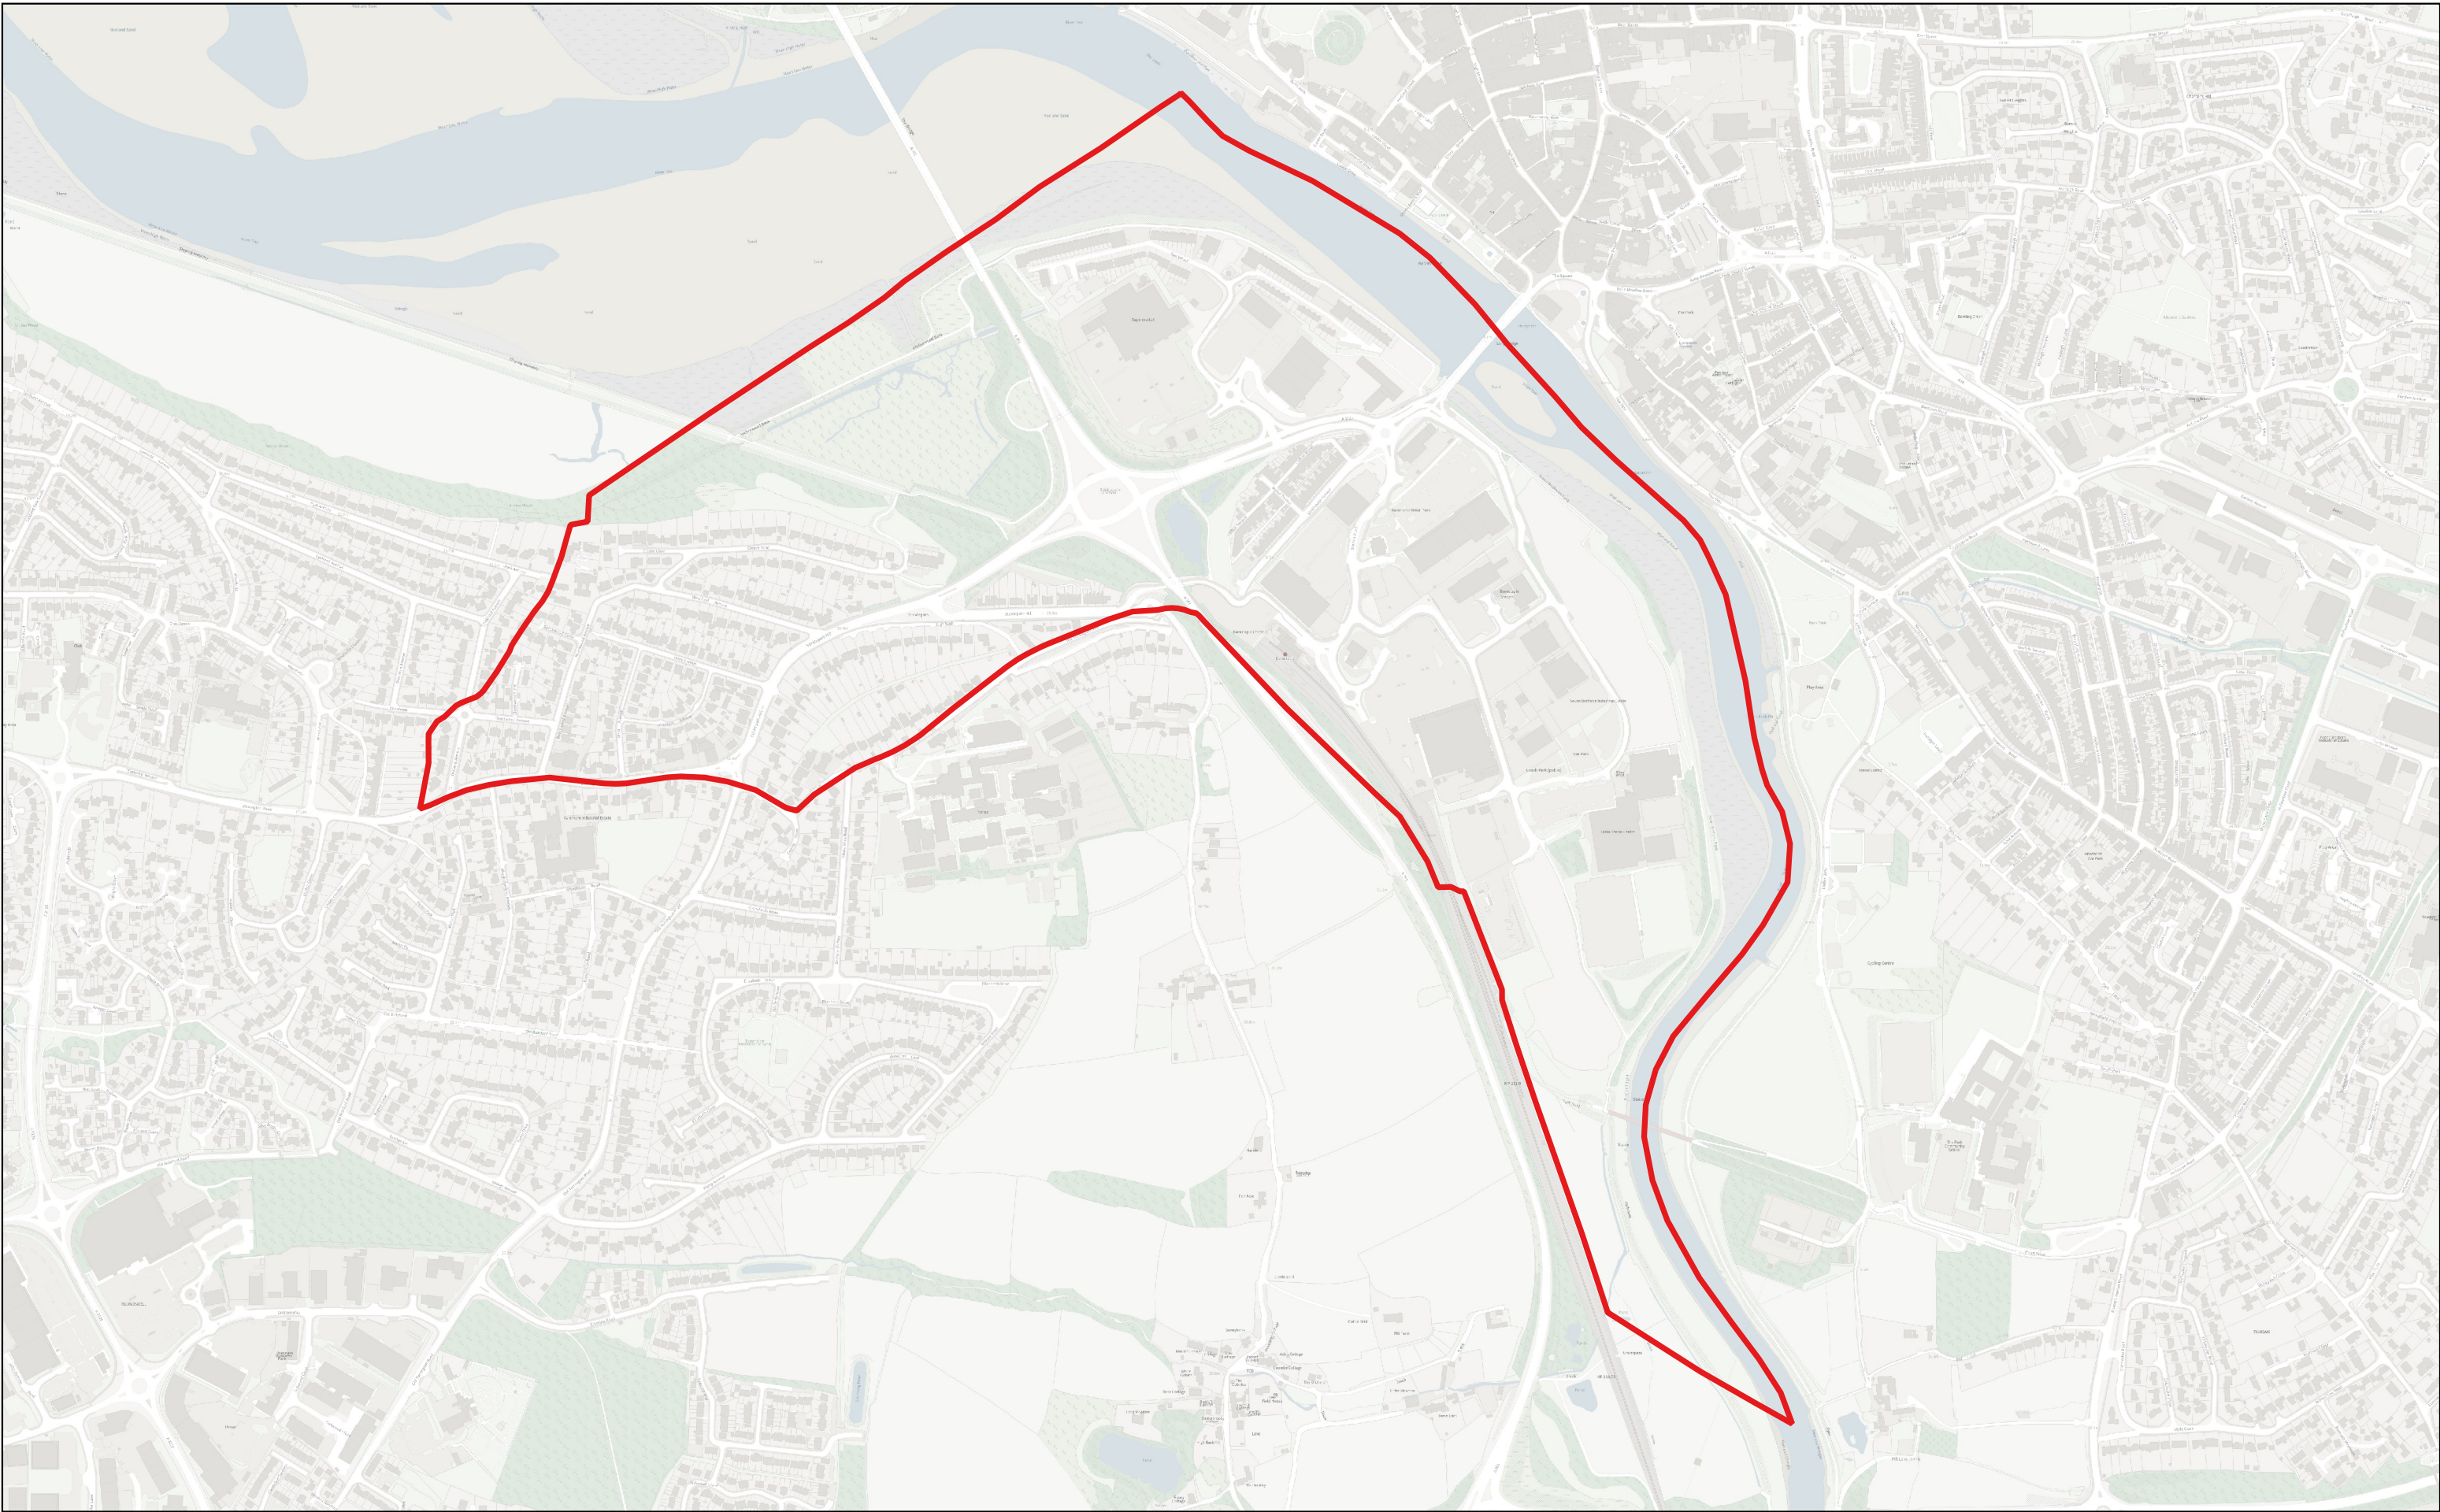

Fremington

Sheet 6

Scale: 1:4000
Date: 14/04/2026