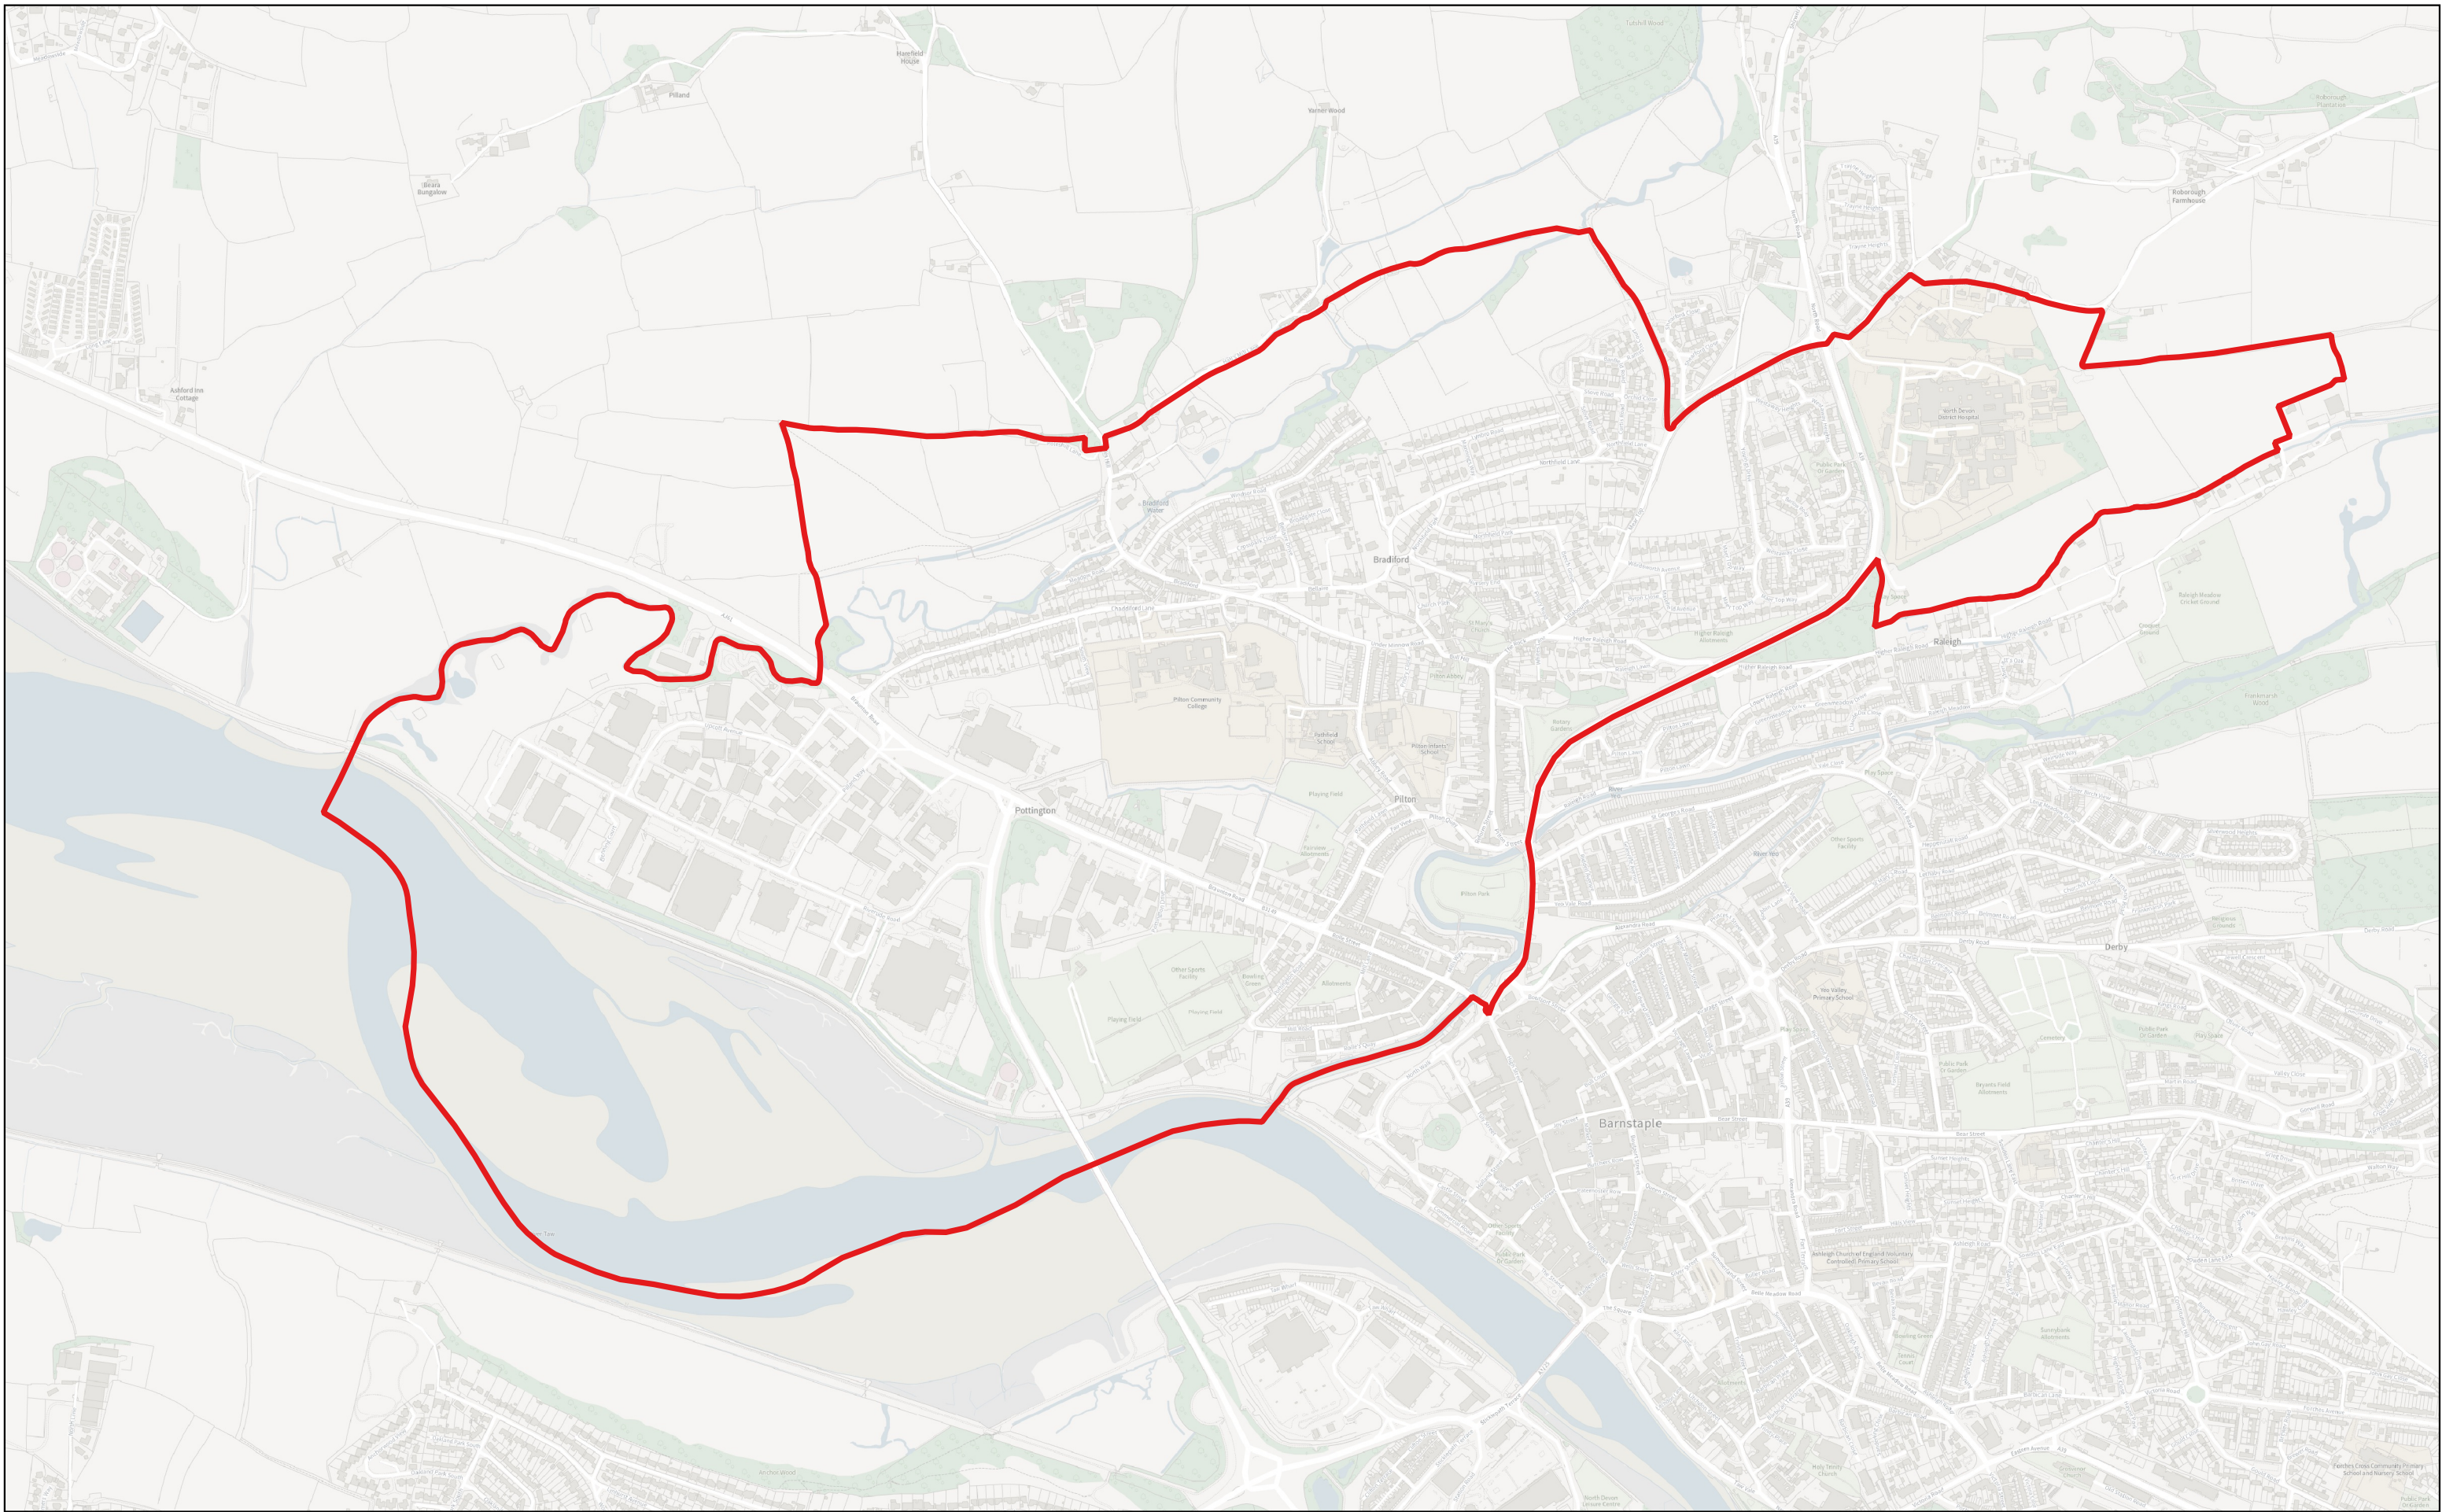

Fremington

Sheet 6

Scale: 1:4000
Date: 14/04/2026